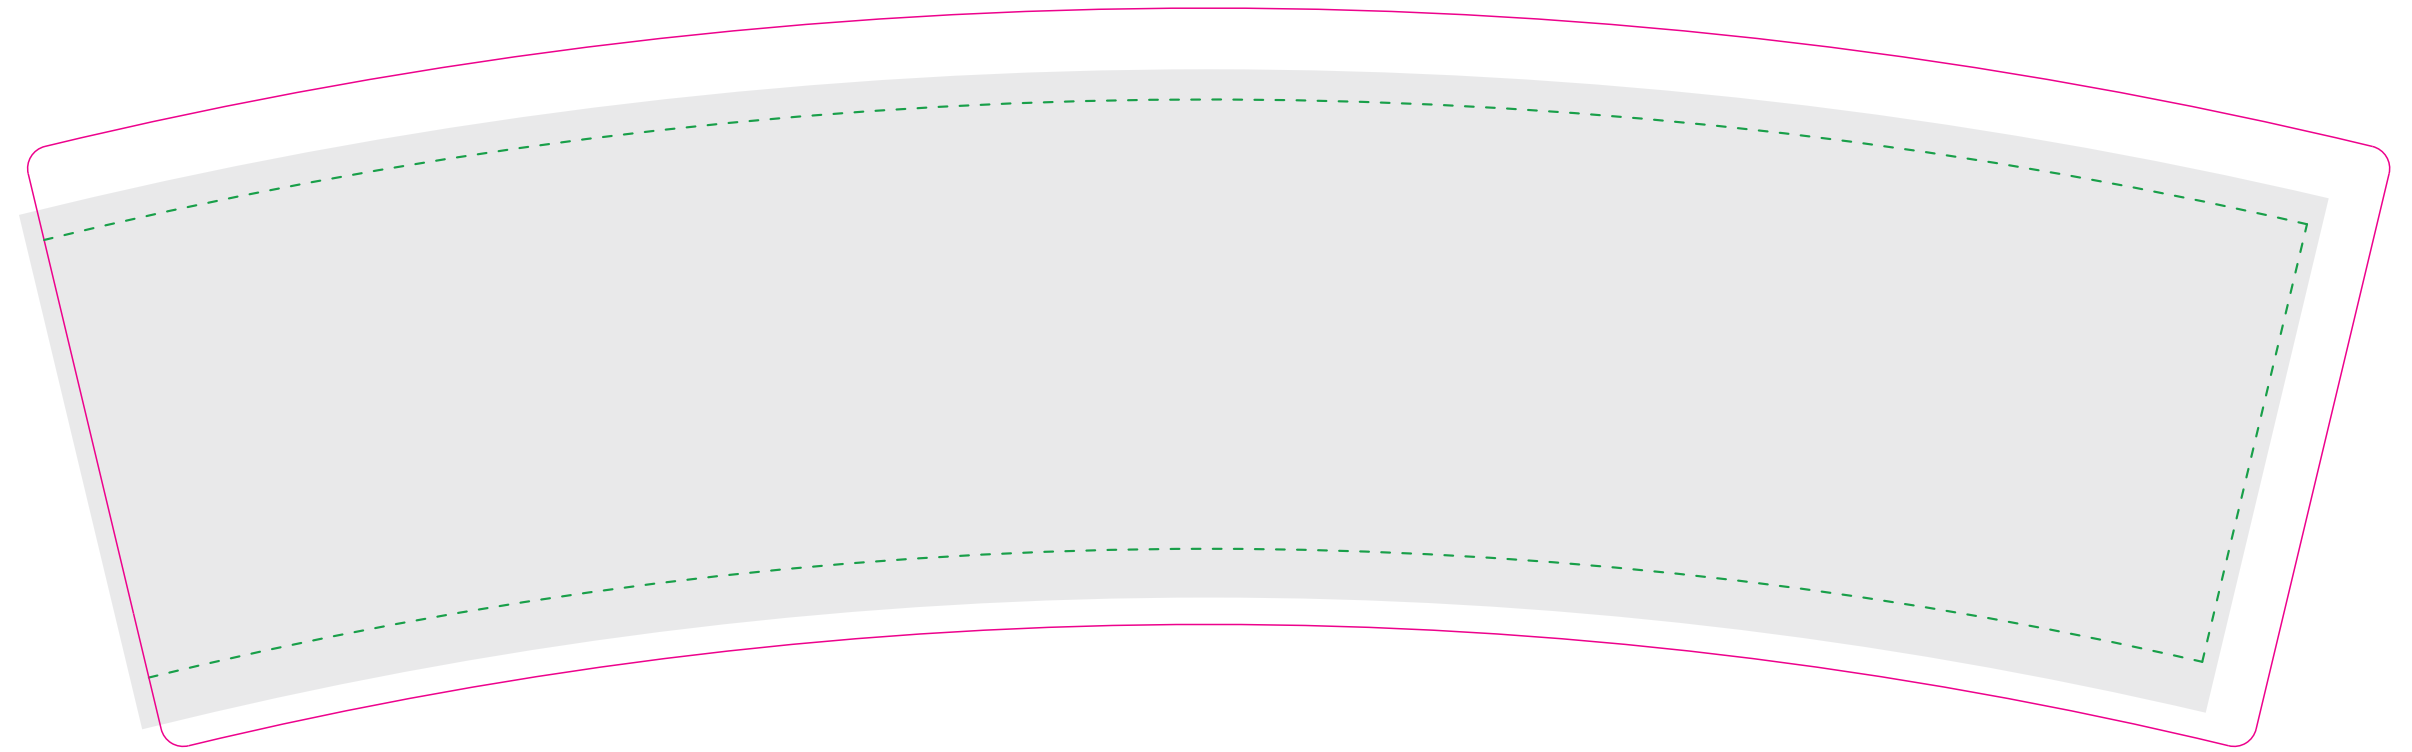

MISKA PAPIEROWA

PAPER BOWL

360 ml

zdjęcie poglądowe / preview

 OBSZAR DRUKU / PRINTABLE AREA

 LINIA CIĘCIA / CUTTING LINE

 OBSZAR WIDOCZNY / VISIBLE AREA