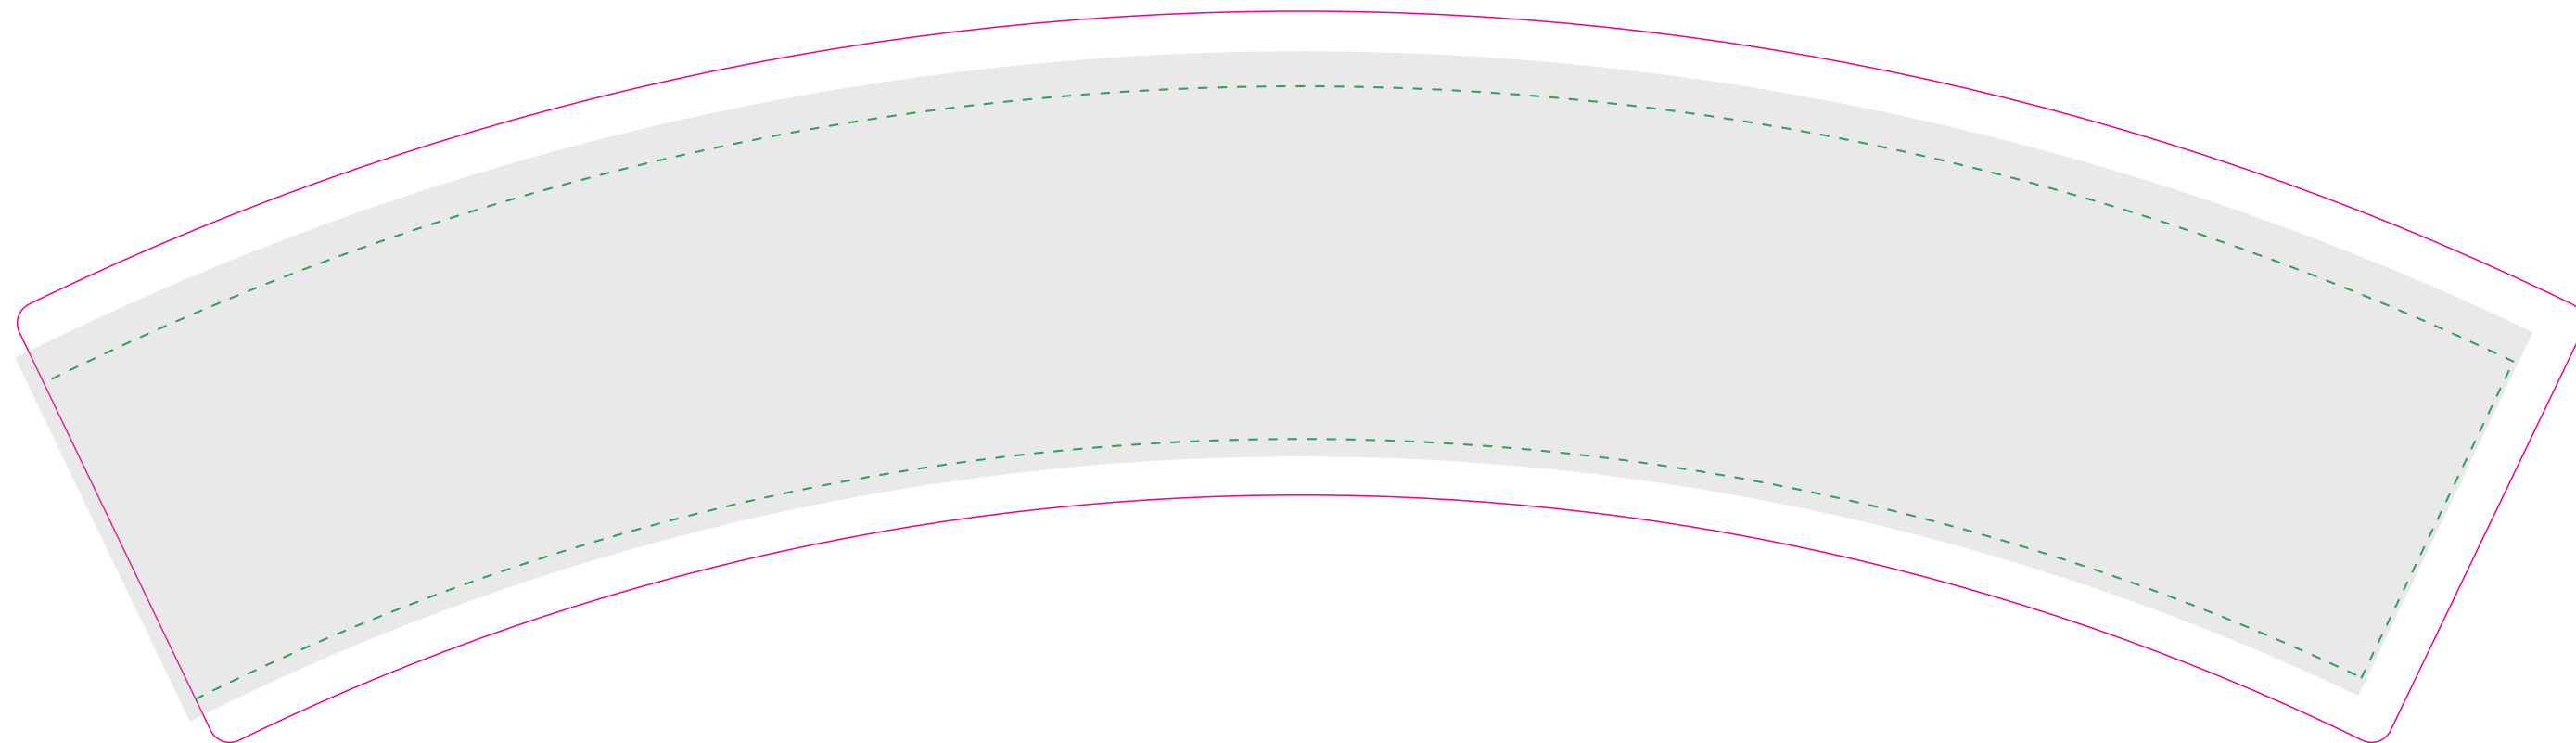

# MISKA PAPIEROWA

PAPER BOWL

350 ml

zdjęcie poglądowe / preview

 OBSZAR DRUKU / PRINTABLE AREA

 LINIA CIĘCIA / CUTTING LINE

 OBSZAR WIDOCZNY / VISIBLE AREA