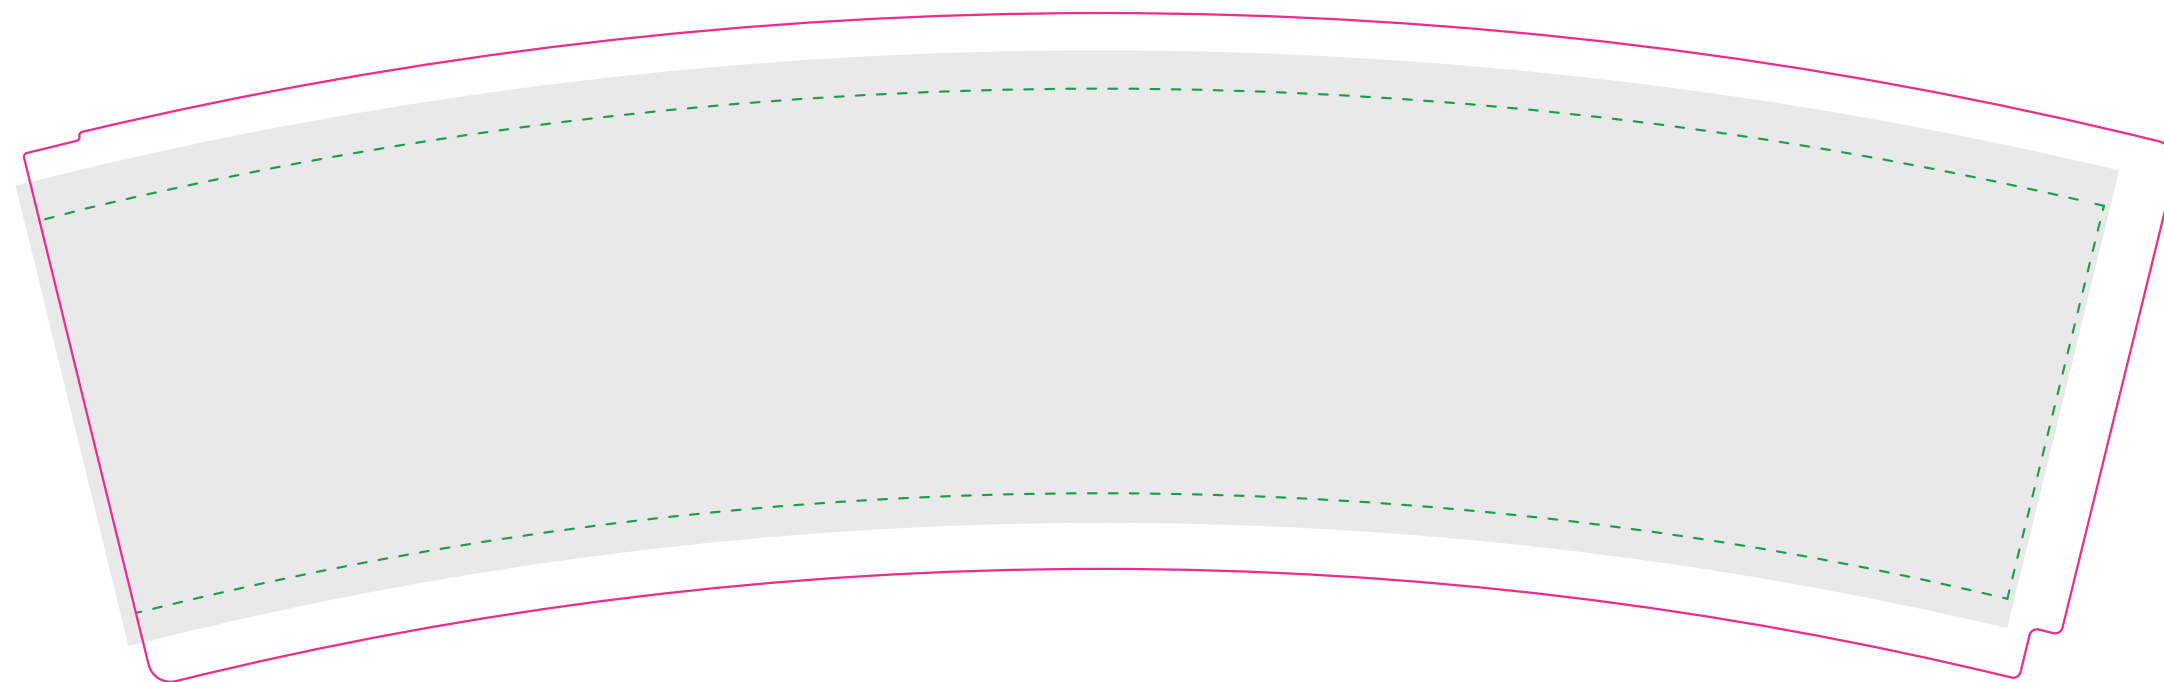

# MISKA PAPIEROWA

PAPER BOWL

245 ml

zdjęcie poglądowe / preview

 OBSZAR DRUKU / PRINTABLE AREA

 LINIA CIĘCIA / CUTTING LINE

 OBSZAR WIDOCZNY / VISIBLE AREA