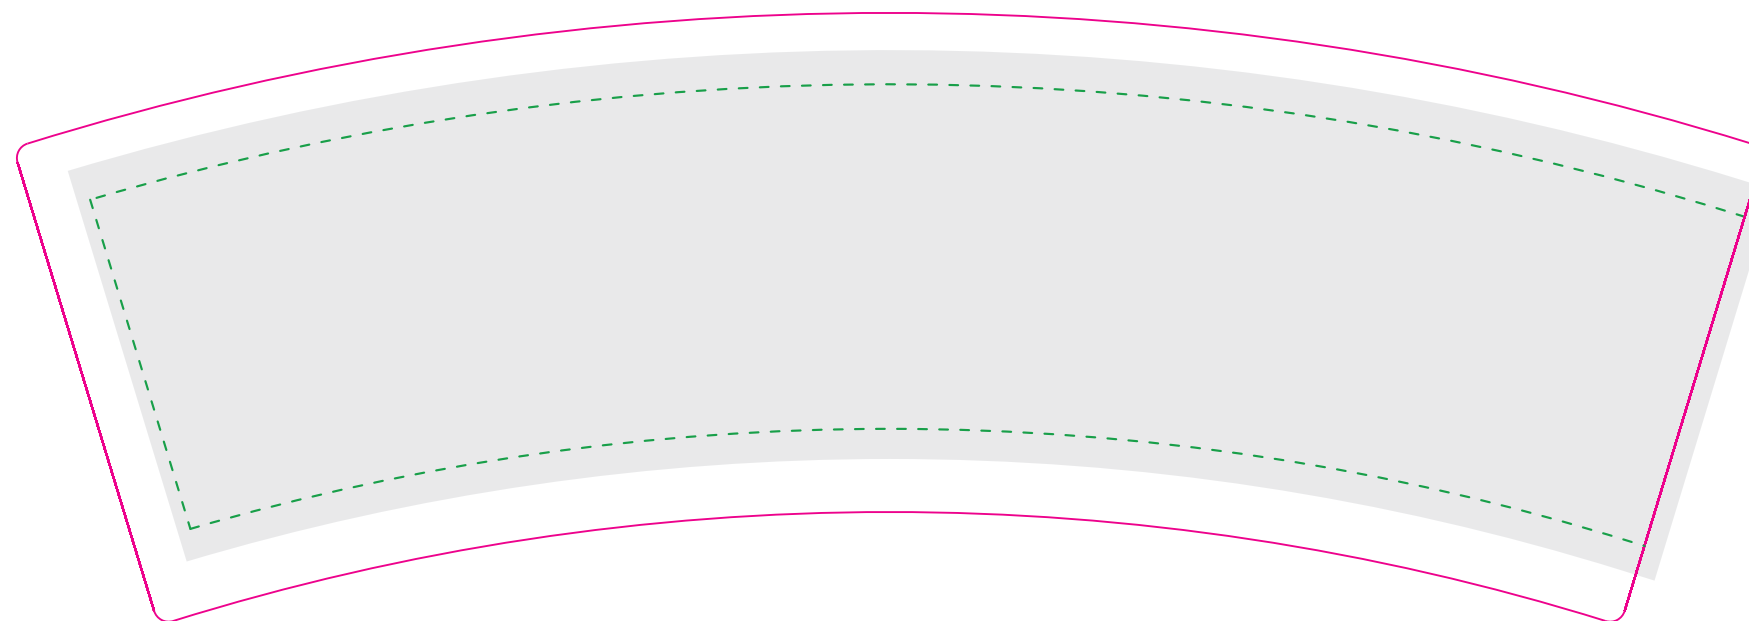

MISKA PAPIEROWA

PAPER BOWL

130 ml

zdjęcie poglądowe / preview

OBSZAR DRUKU / PRINTABLE AREA

LINIA CIĘCIA / CUTTING LINE

OBSZAR WIDOCZNY / VISIBLE AREA